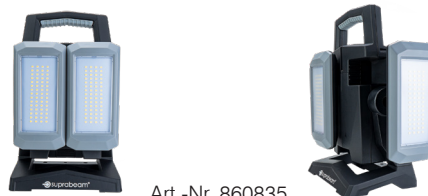

SUPRABEAM W6r

Art.-Nr. 860835

Technische Daten

Gehäuse-Material:	Kunststoff
Grösse (L×Ø):	288×176×131 mm
Gewicht:	2'410 g
Schutzart:	IP54/IK07
Temperatur Einsatzbereich:	-10°C bis +40°C
Stromquelle:	Li-Ion 14.8 V, 5'200 mAh, 76.96 Wh
Farbtemperatur:	5'700 K
Leuchtweite:	80 m
Lichtleistungsstufen:	
– Max:	4'600 lm
– Hoch:	3'000 lm
– Mittel:	1'500 lm
– Niedrig:	750 lm
Leuchtdauer:	
– Max:	2 h 15 min
– Hoch:	3 h 30 min
– Mittel:	7 h
– Niedrig:	14 h
Speziell:	– Externer Akku mit Powerbank-Funktion – schwenkbar 180°